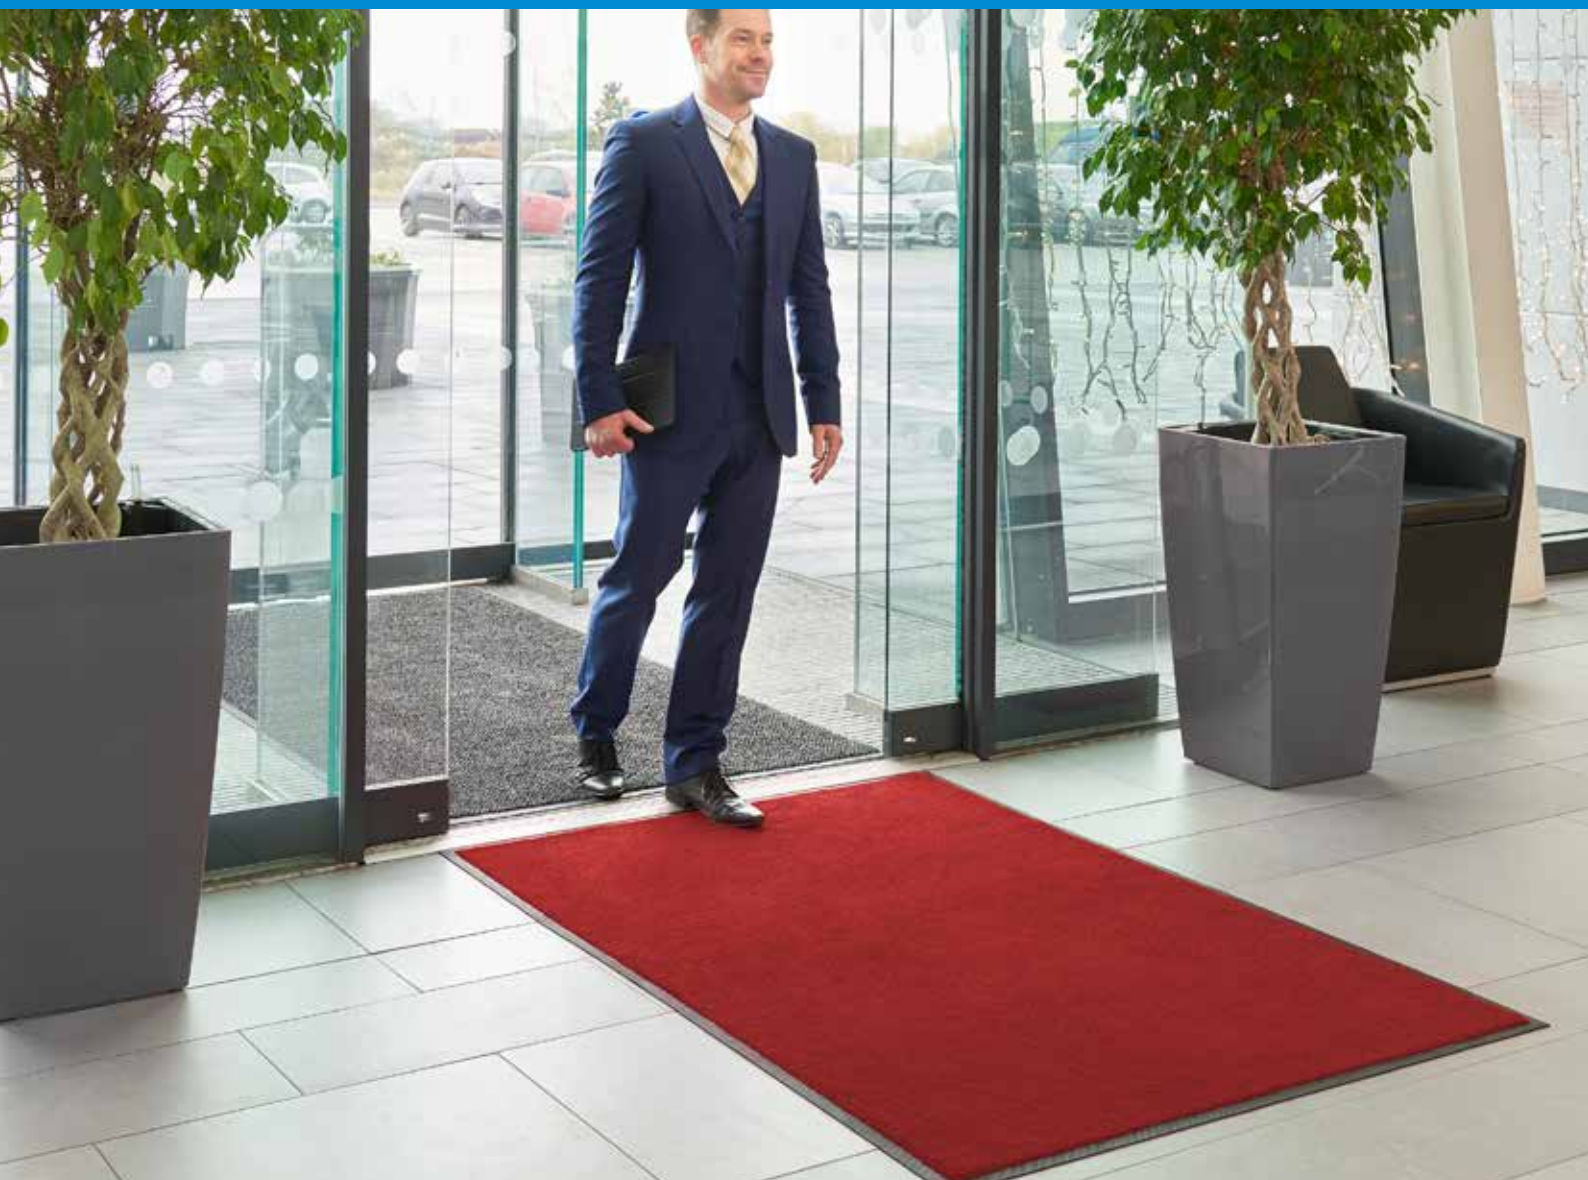

Prémiové rohože