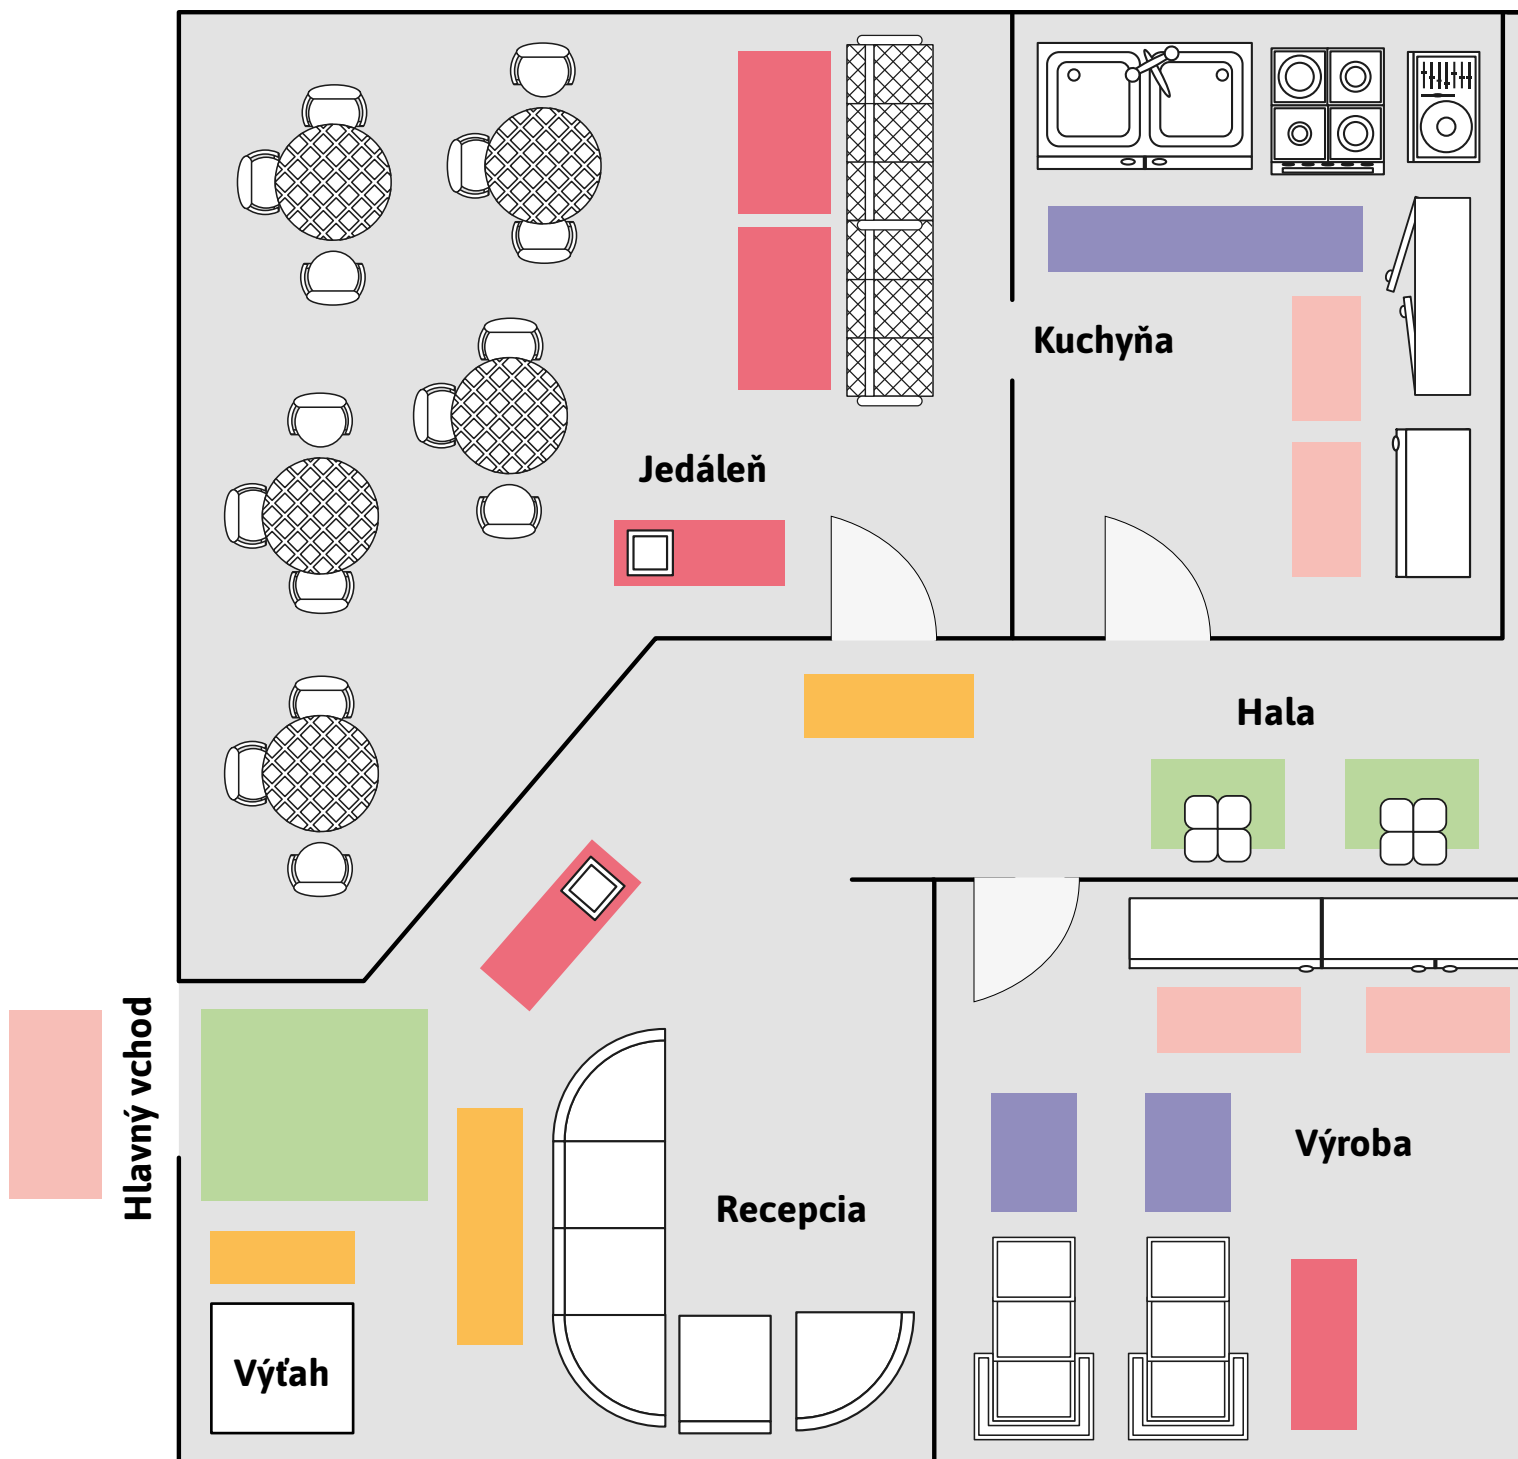

Správna rohož ...