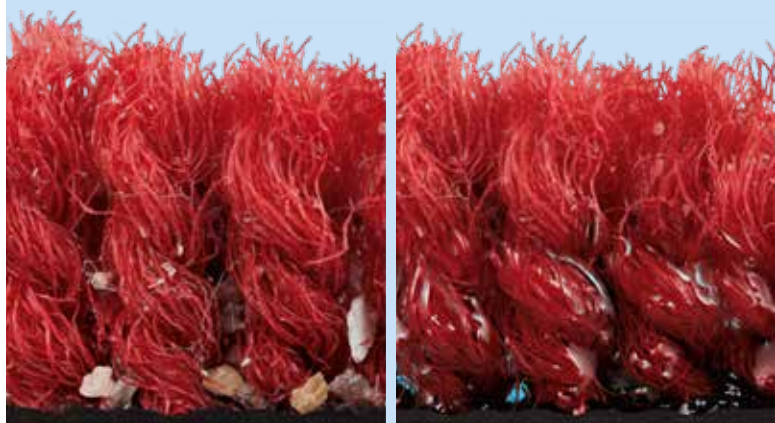

Rohože zachytia priamo **80%** suchých nečistôt, vďaka špirálovito zatočenému nylonovému vláknu, čím dosahujeme vysokú kvalitu. Tieto špeciálne vlákna vytvárajú hlbokú plochu a poskytujú optimálny účinok čistenia. Nečistoty sa následne zhromažďujú na spodnej časti rohože, mimo jej viditeľného povrchu.